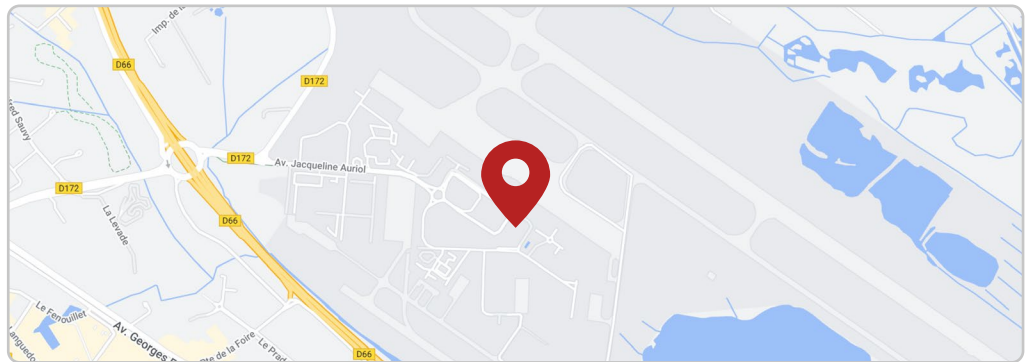

sauf jours de fermeture :
1^{er} janvier, 25 décembre

except days of closure :
January 1, December 25

COMMENT ACCÉDER - HOW TO ACCESS

Autorapido
Aéroport Montpellier Méditerranée
Parking Location de voiture
34130 MAUGUIO